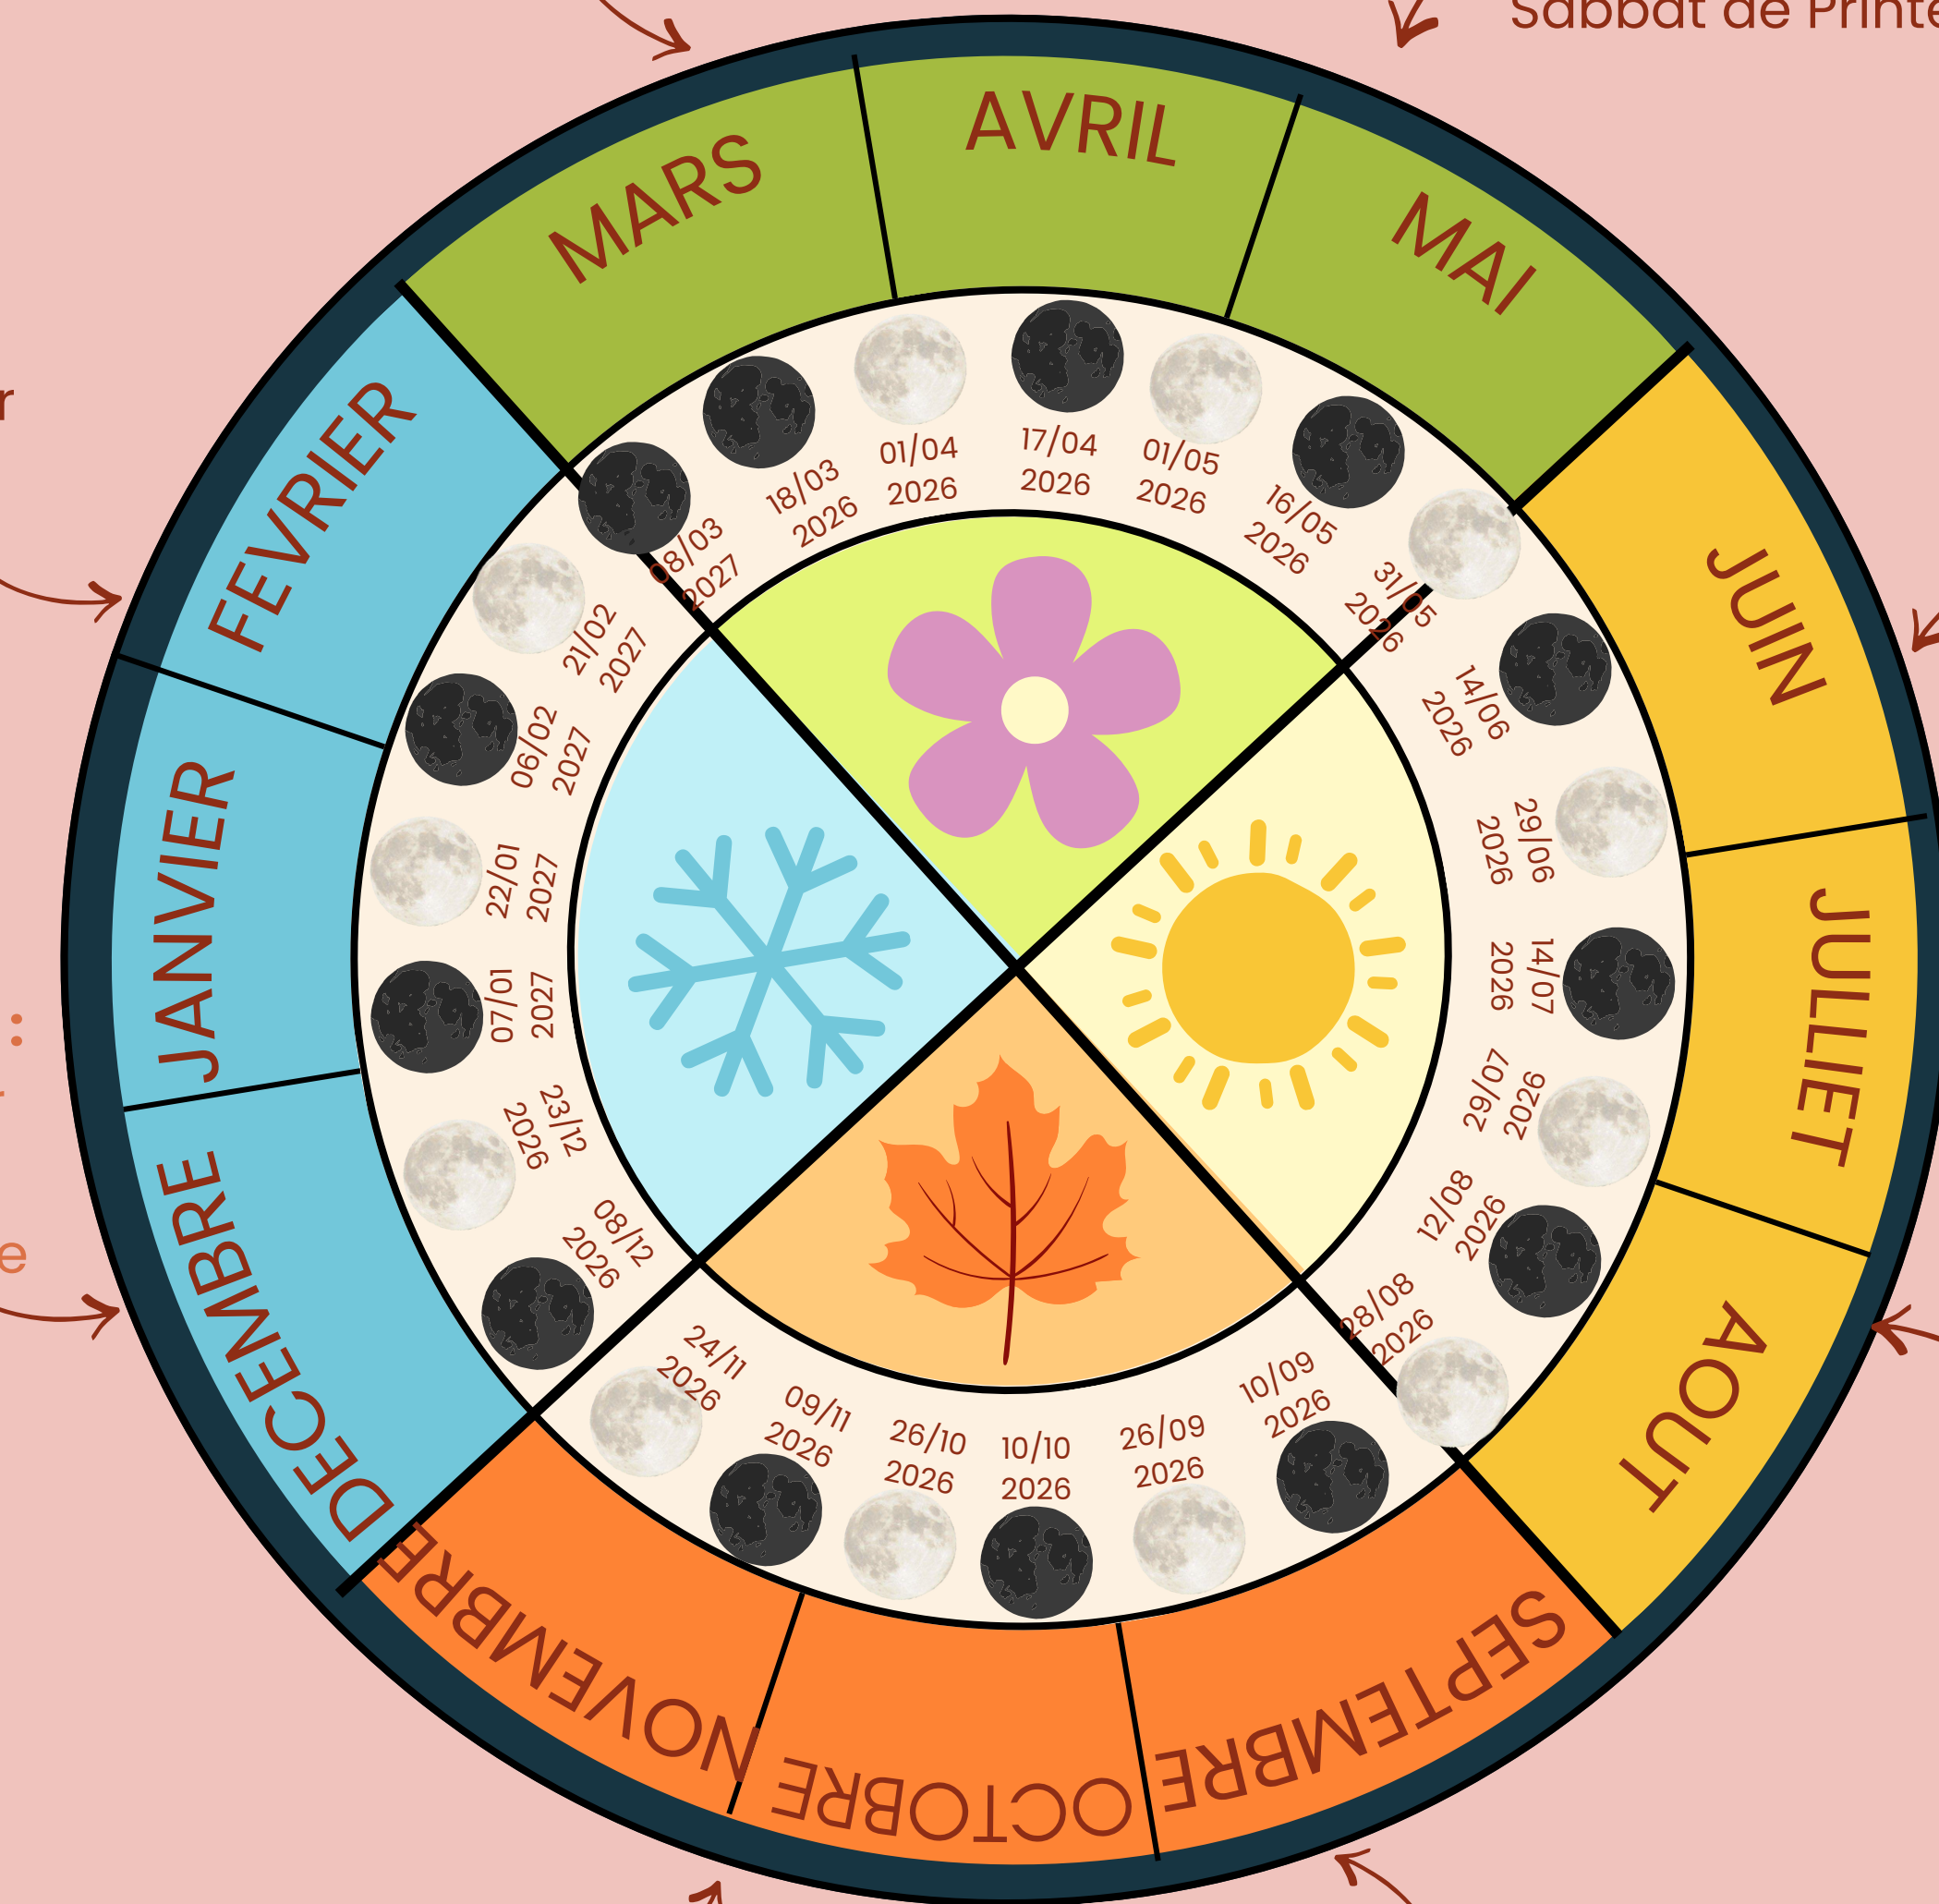

31 Octobre :

3ème Atelier Pivot en Présentiel
Sabbat d'Automne

23 Septembre :

3ème Atelier en Distanciel
Equinoxe d'Automne dans le Cercle Illumina

ORANGE : LE CERCLE ILLUMINA DISTANCIEL

MARRON : LES 4 ATELIERS PIVOTS PRESENTIEL

ROSE : LA TRANSMISSION ILLUMINA PRESENTIEL

Pleines Lunes : partages, pratiques, guidances, activations, soins, rituels dans le Cercle

Nouvelles Lunes : partages, pratiques, guidances, activations, soins, rituels dans le Cercle